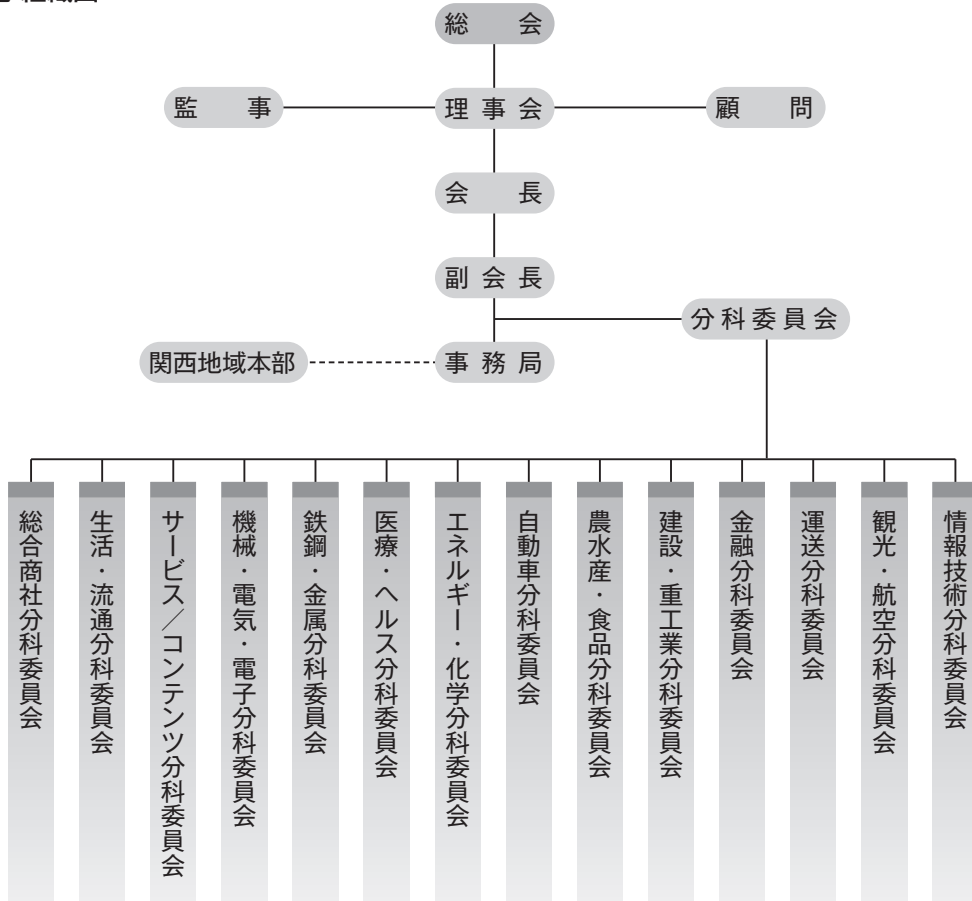

- Chat GPT 세미나
- 일본경제 및 환율전망 세미나
- 회계·세무·법률 등 경영 관리 세미나
- 니혼슈, 역사, 문화 등 각종 세미나 개최

■ 회원사 네트워크 확대 지원

- 회원사간 친목도모를 위한 회장배 / 대사배 친선골프대회
- 주일한국기업 재직 미혼임직원 교류회 / 임직원 교류회
- 한일경제인 교류의 밤 행사

■ 총회 등 각종 회의 개최

- 주일한국기업연합회 정기총회
- 회장단 회의 및 이사회
- 분과위원회 개최

■ 기타 정보제공

- 한기련 홈페이지 운영을 통한 비즈니스 정보, 한기련 활동 등 안내
- 한기련 소식 및 일본관련 정보 제공을 위한 「한기련 뉴스레터」 발간(매월)

※ 기타 세부 사업내용은 주일한국기업연합회 홈페이지(www.koba.or.jp)를 참고해주시기 바랍니다.

■ 組織図

※事務局：(社)韓国貿易協会東京支部